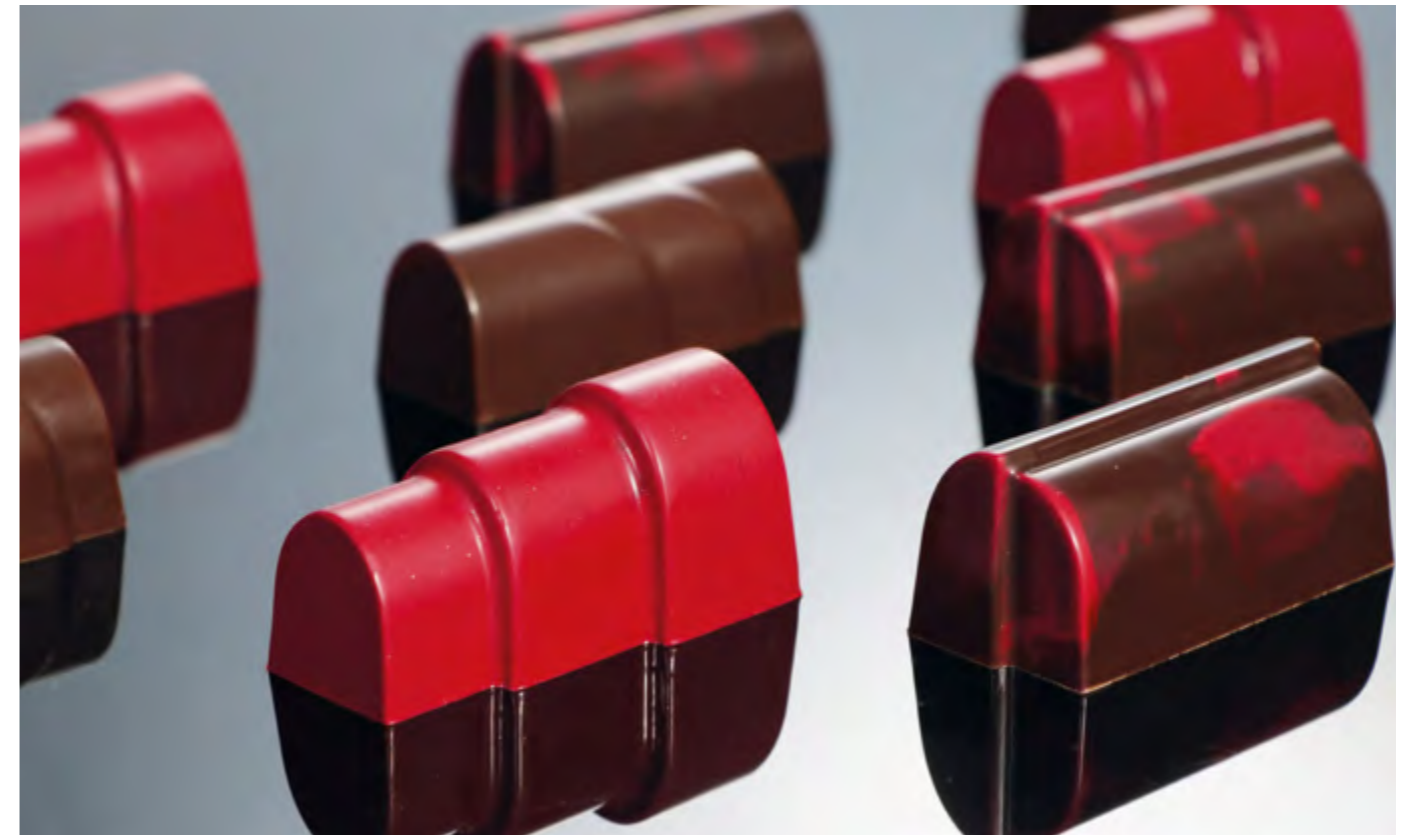

MA1013
40x19 h 16 mm
10 gr - cap. 25 pcs

Twist

MA1014
39,5x19 h 16 mm
11 gr - cap. 25 pcs

Flat

MA1015
40x18 h 16 mm
11 gr - cap. 25 pcs

Pill

MA1016
40,5x18 h 16 mm
10 gr - cap. 25 pcs

MA1969
40x20 h18mm
30 pcs ~8 gr